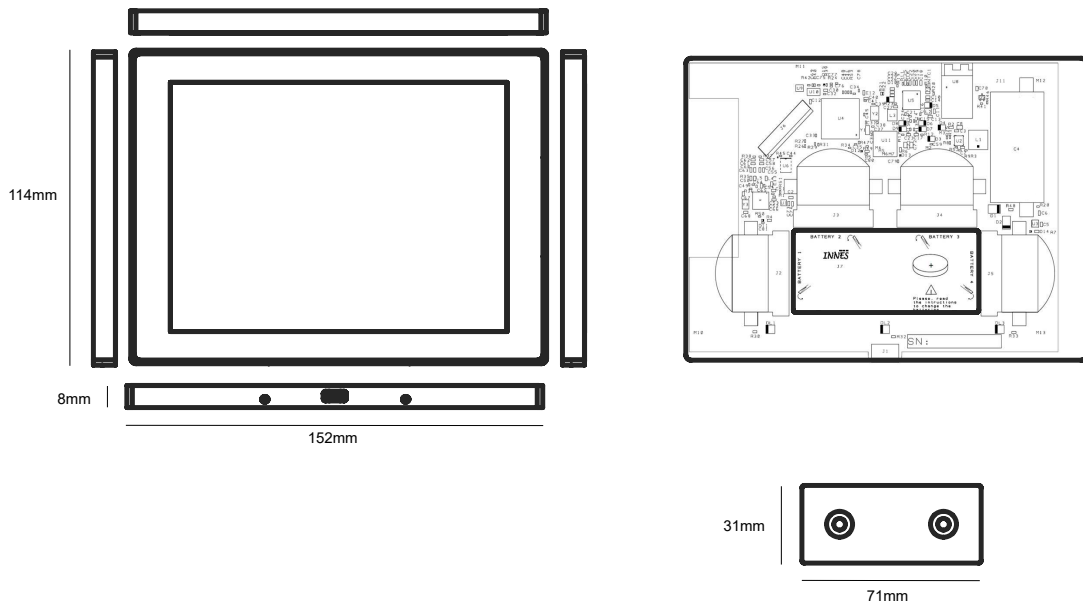

Information de commande

Plateforme
Référence

Description

SLATE106   Ecran e-Paper 6'' WPAN

Options
Référence

Description

SMH300	Hub - Base antenne
APP.SM	SignMeeting APP pour SMH300
APP.SM.SA1	Maintenance 1 an pour APP SignMeeting
APP.SD	SignDoor APP pour SMH300
APP.SD.SA1	Maintenance 1 an pour APP SignDoor

www.innes.pro/fr
sales@innes.fr